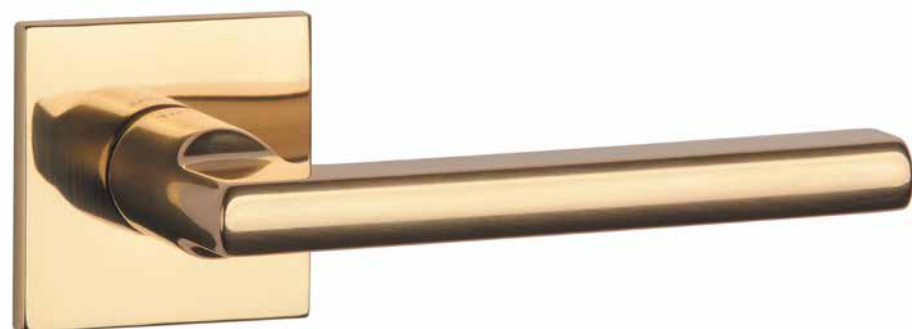

TUPAI 4166 Q 5S

Kod: TU 5S 4166 Q

netto zł	brutto zł
243,54	299,55

Rozety dodatkowe

rodzaj	szkic	kod	jednostka	netto zł	brutto zł
rozeta klucz OB Q		4048 Q 5S	para	57,58	70,82
rozeta wkładka PZ		4049 Q 5S	para	57,58	70,82
rozeta WC		4040 Q 5S	para	84,76	104,25