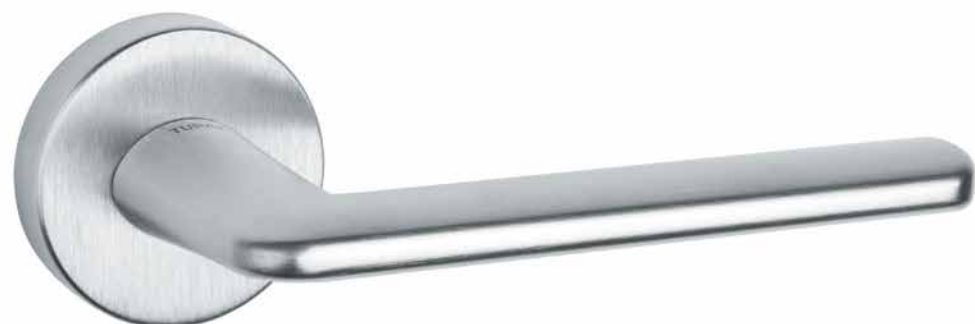

TUPAI 3098 rozeta R

Kod: TU 3098 R

netto zł	brutto zł
182,05	223,92

Rozety dodatkowe

rodzaj	szkic	kod	jednostka	netto zł	brutto zł
rozeta klucz OB	⓪ ⓪	1965 R	para	40,52	49,84
rozeta wkładka PZ	⓪ ⓪	1966 R	para	40,52	49,84
rozeta WC	⊖ ⊕	806 R	para	79,09	97,28