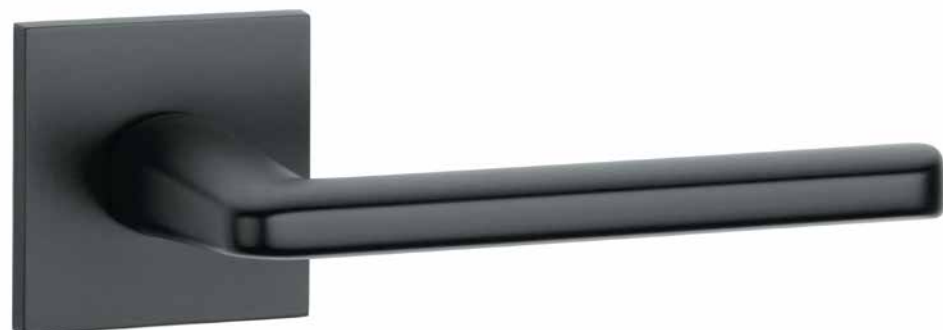

TUPAI 4153 rozeta Q 5S

Kod: TU 5S 4153 Q

netto zł	brutto zł
171,14	210,50

Rozety dodatkowe

rodzaj	szkic	kod	jednostka	netto zł	brutto zł
rozeta klucz OB Q		4048 Q 5S	para	57,58	70,82
rozeta wkładka PZ		4049 Q 5S	para	57,58	70,82
rozeta WC		4040 Q 5S	para	84,76	104,25