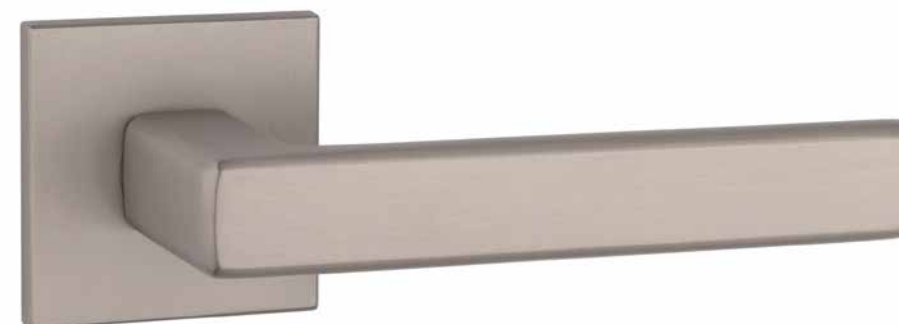

TUPAI 3095 rozeta Q 5S

Kod: TU 5S 3095 Q

netto zł	brutto zł
241,75	297,35

Rozety dodatkowe

rodzaj	szkic	kod	jednostka	netto zł	brutto zł
rozeta klucz OB Q		4048 Q 5S	para	57,58	70,82
rozeta wkładka PZ		4049 Q 5S	para	57,58	70,82
rozeta WC		4040 Q 5S	para	84,76	104,25