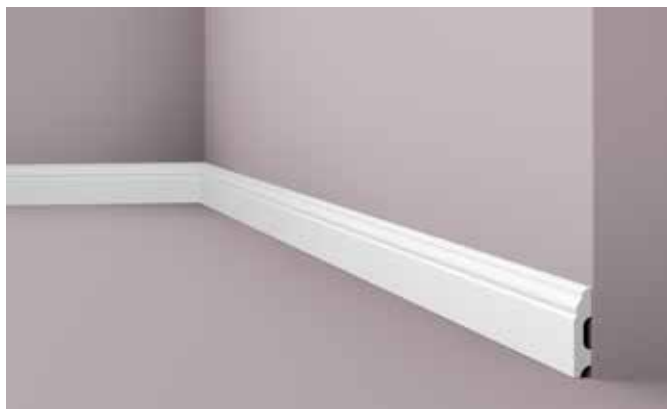

**FT1F WALLSTYL®**

38 x 13 x 2000 mm

ART.NR. 3013091

EAN 5412938972574

**FT2F WALLSTYL®**

58 x 13 x 2000 mm

ART.NR. 3013093

EAN 5412938972604