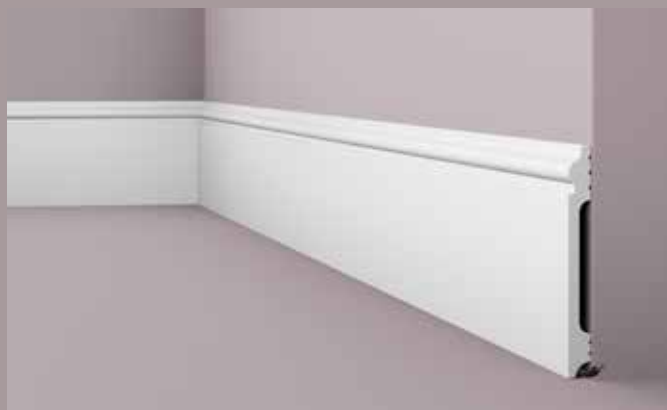

FL17 WALLSTYL®

170 x 18 x 2000 mm

ART.NR. 3041625

EAN 5412938982818