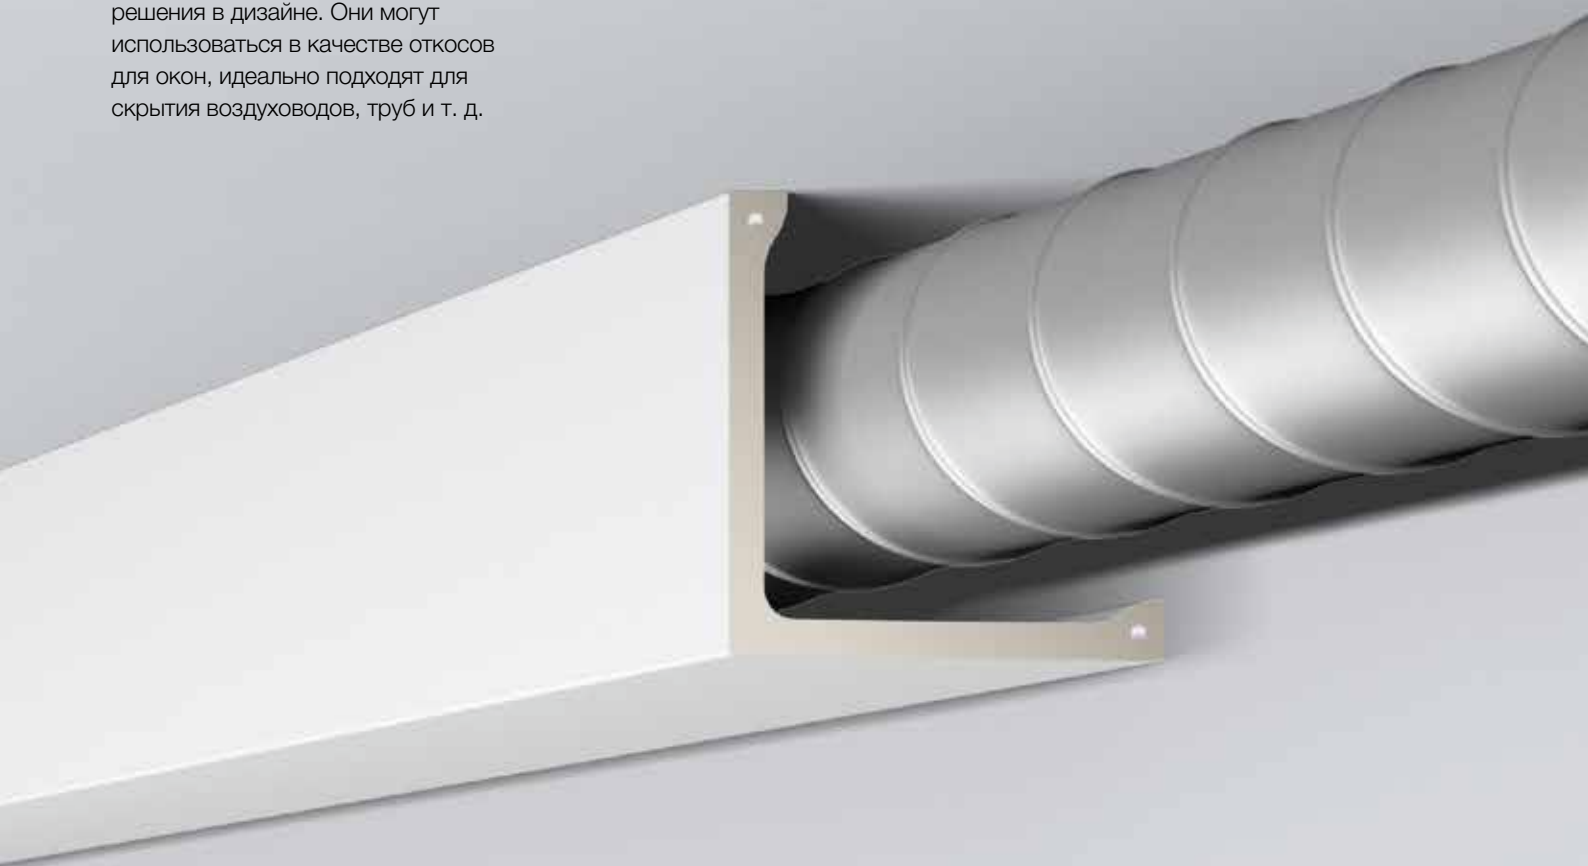

Наши функциональные профили нечто большее, чем стандартные решения в дизайне. Они могут использоваться в качестве откосов для окон, идеально подходят для скрытия воздуховодов, труб и т. д.