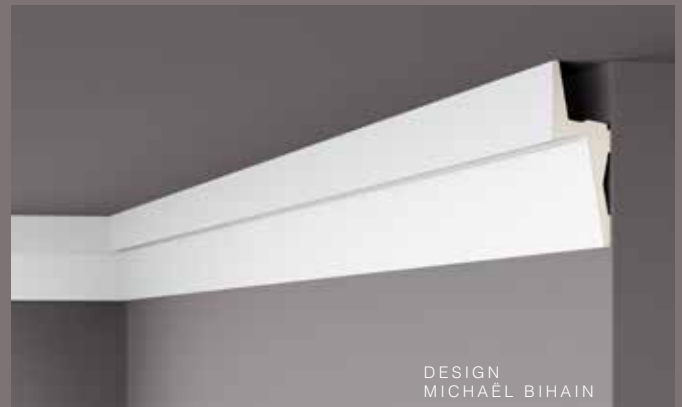

IL8 ARSTYL®

150 x 50 x 2000 mm

ART.NR. 3038578

EAN 5412938982498

DESIGN
MICHAËL BIHAIN