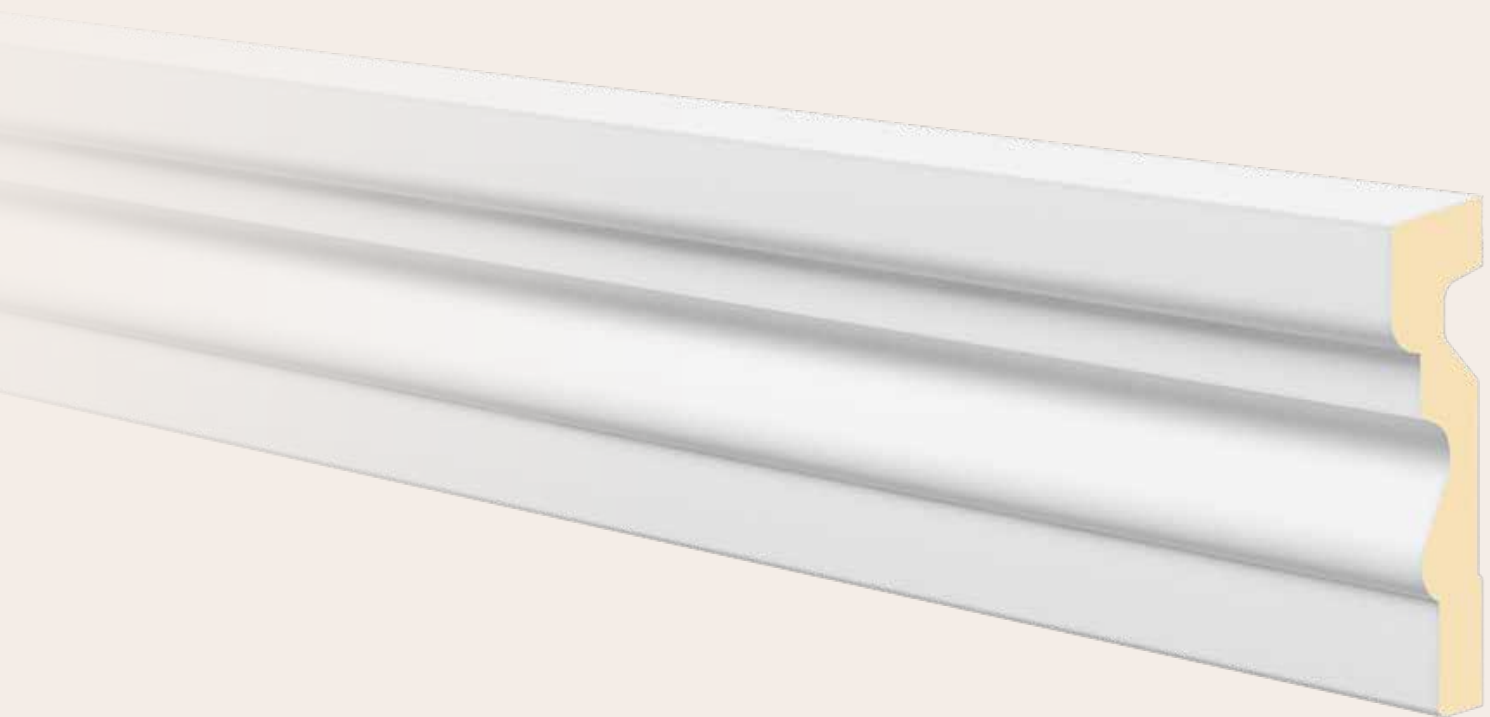

**Придайте фасаду вашего
дома индивидуальность!**

С коллекцией DOMOSTYL® от
NOËL & MARQUET в вашем
распоряжении весь ассортимент
высококачественной продукции:
профили для дверей и окон,
подоконники, фронтоны, колонны
и другое. Специально покрытые
и обработанные для наружного
применения, наши фасадные
элементы идеально подходят для
отделки утепленных фасадов.