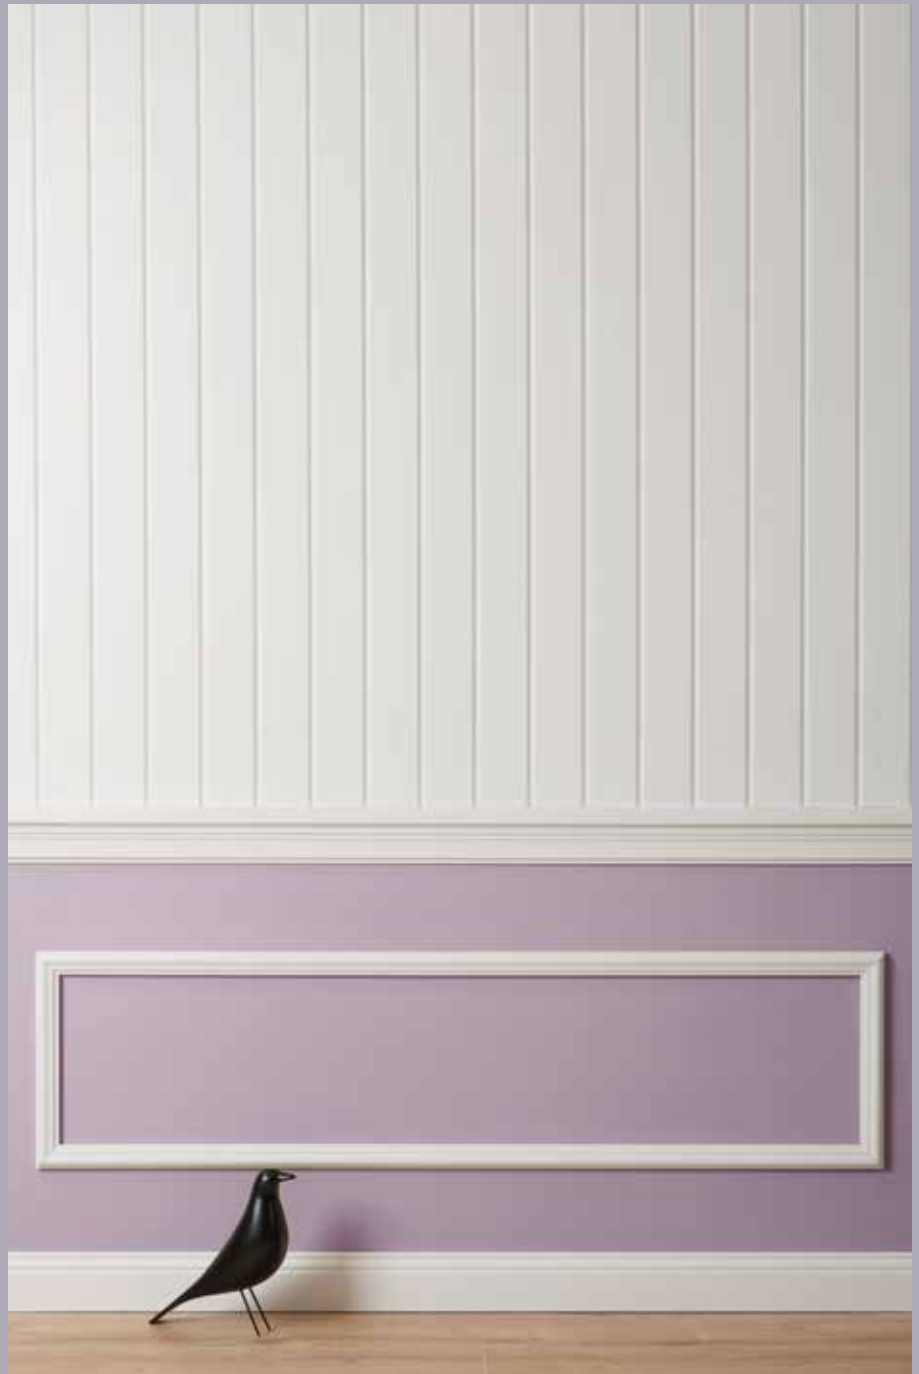

**WG2 WALLSTYL®**

92,5 x 15 x 2440 mm

ART.NR. 3000327

EAN 5412938540155

**W1 WALLSTYL®**

55 x 18 x 2000 mm

ART.NR. 3013423

EAN 5412938973014