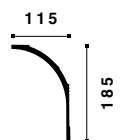

DESIGN
MICHAËL BIHAIN

IL9 MEMORY ARSTYL®

150 x 50 x 2000 mm

ART.NR. 3038579

EAN 5412938982511

Z40 ARSTYL®

174 x 174 x 2000 mm

ART.NR. 3000638

EAN 5412938523929

+ Z41, Z42

Z41 ARSTYL®

174 x 174 x 2000 mm

ART.NR. 3000639

EAN 5412938523936

+ Z40, Z42

Z42 ARSTYL®

174 x 174 x 2000 mm

ART.NR. 3000640

EAN 5412938523943

2 X 2 CORNERS **+** Z40, Z41

AD23 ARSTYL®

185 x 115 x 2000 mm

ART.NR. 3041264

EAN 5412938536288

AD23 ARSTYL®

185 x 115 x 2000 mm

ART.NR. 3041264

EAN 5412938536288